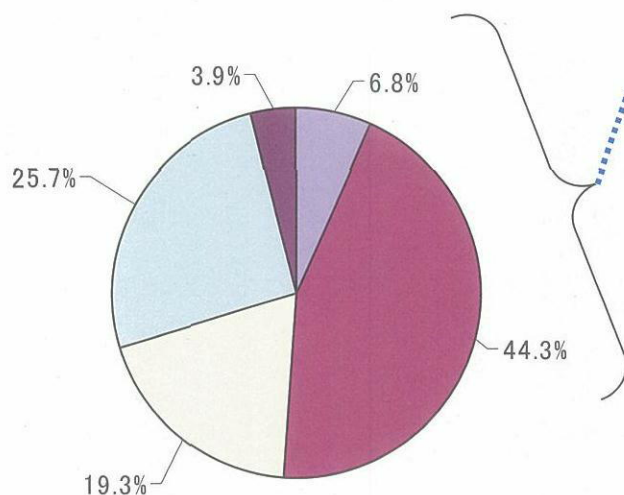

# 潜在的介護福祉士の福祉・介護分野への復帰意向

潜在的介護福祉士の福祉・介護分野への復帰意向を見ると、約半数以上が何らかのかたちで福祉・介護分野への復帰意向を有している。

他分野で就労している潜在的介護福祉士の意向

現在就労していない潜在的介護福祉士の意向

■ 是非戻りたい ■ 条件があれば戻りたい □ 戻りたくない □ わからない ■ 不明

※ N=7,220人

■ 是非戻りたい ■ 条件があれば戻りたい □ 戻りたくない □ わからない ■ 不明

※ N=19,164人

資料出所：平成20年財団法人社会福祉・振興試験センター「介護福祉士等現況把握調査」