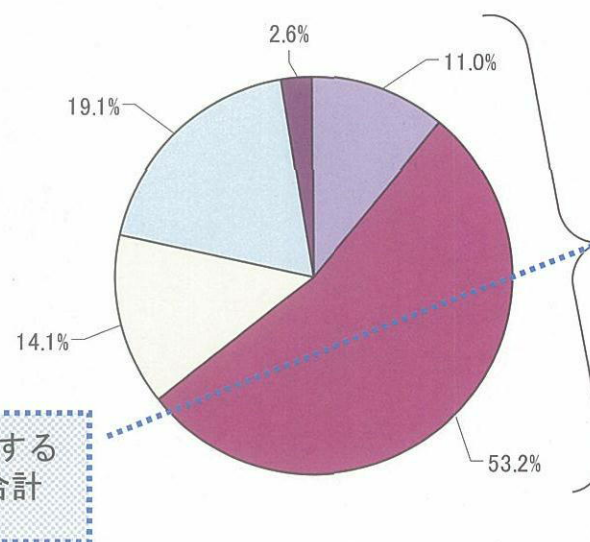

# 潜在的介護福祉士の福祉・介護分野への復帰意向

潜在的介護福祉士の福祉・介護分野への復帰意向を見ると、約半数以上が何らかのかたちで福祉・介護分野への復帰意向を有している。

他分野で就労している潜在的介護福祉士の意向

現在就労していない潜在的介護福祉士の意向

■ 是非戻りたい ■ 条件があれば戻りたい □ 戻りたくない □ わからない ■ 不明

※ N=7,220人

■ 是非戻りたい ■ 条件があれば戻りたい □ 戻りたくない □ わからない ■ 不明

※ N=19,164人

資料出所：平成20年財団法人社会福祉・振興試験センター「介護福祉士等現況把握調査」